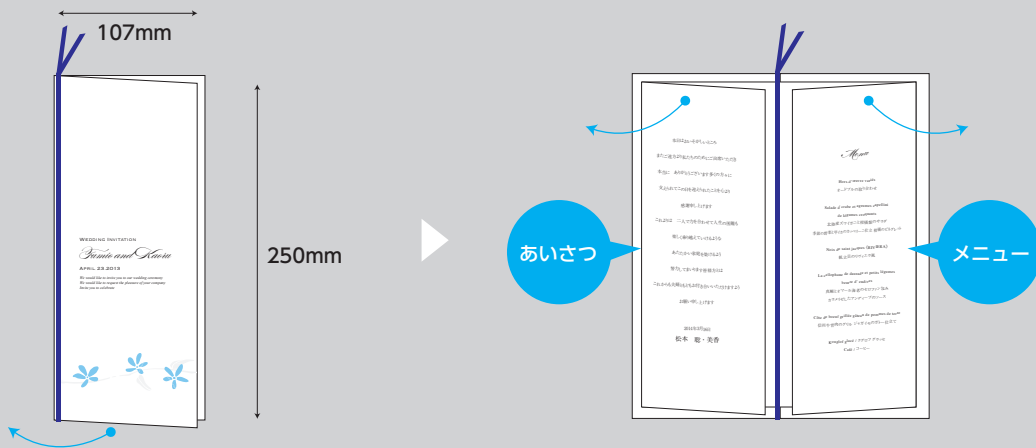

## タテ型 B

80~120名様用

■挨拶又は簡単なプロフィール ■メニュー■席次表

表紙 【活版印刷】 250×107 (二つ折りにした寸法)

中紙 【レーザープリンタ】 387×242

席次表  
80~120名

ゲストの多い方用の構成です。

表紙は活版印刷でお名前が入られます。

表紙を開くと、左側に挨拶、右側にメニュー又はプロフィールが入ります。

挨拶、右側にメニューを開くと席次表が現れます。