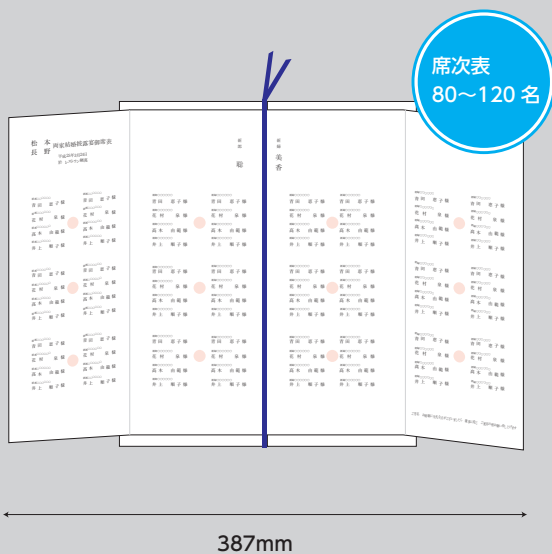

# 席次表

## タテ型 B

80~120名様用

■挨拶又は簡単なプロフィール ■メニュー■席次表

表紙 【活版印刷】 250×107 (二つ折りにした寸法)

中紙 【レーザープリンタ】 387×242

席次表  
80~120名

ゲストの多い方用の構成です。

表紙は活版印刷でお名前が入られます。

表紙を開くと、左側に挨拶、右側にメニュー又はプロフィールが入ります。

挨拶、右側にメニューを開くと席次表が現れます。