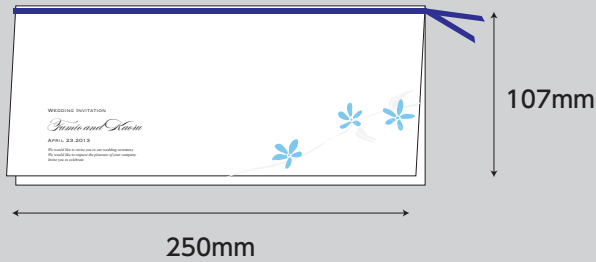

席次表

ヨコ型

～80名様用

■挨拶 ■簡単なプロフィール ■メニュー ■席次表
表紙【活版印刷】250×107（二つ折りにした寸法）
中紙【レーザープリンタ】387×242

席次表
～約70名

会場が縦長の場合に適しています。

表紙は活版印刷でお名前が入られます。

あいさつ

プロフィール

表紙を開くと、上部に挨拶、下部にプロフィールが入ります。

メニュー

下部のプロフィールを開くとメニューが現れます。

席次表
～約70名

メニューを開くと席次表が現れます。